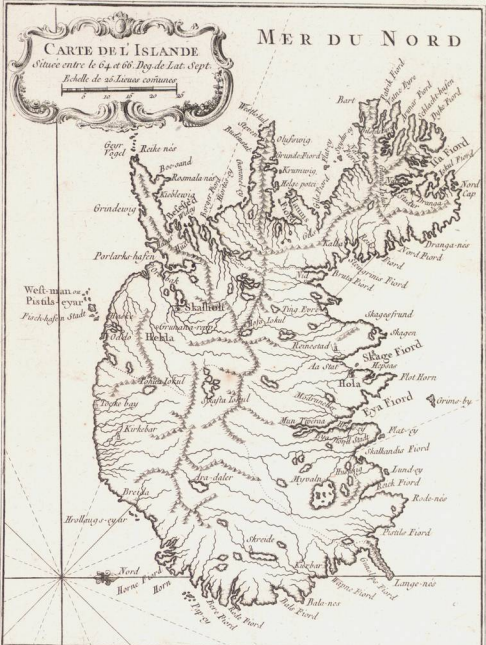

MER DU NORD

CARTE DE L'ISLANDE
Située entre le 64 et 66. Deg. de Lat. Sept.
Echelle de 25 Lieues communes

West-man ou
 Pistils-eyur
 Fisch-hafen Stadt

Hrollaug-eyur

Nord Horn

Horn

Rey-ey

Rey-ey

Rey-ey

Rey-ey

Rey-ey

Rey-ey

Rey-ey

Rey-ey

Rey-ey

Rey-ey