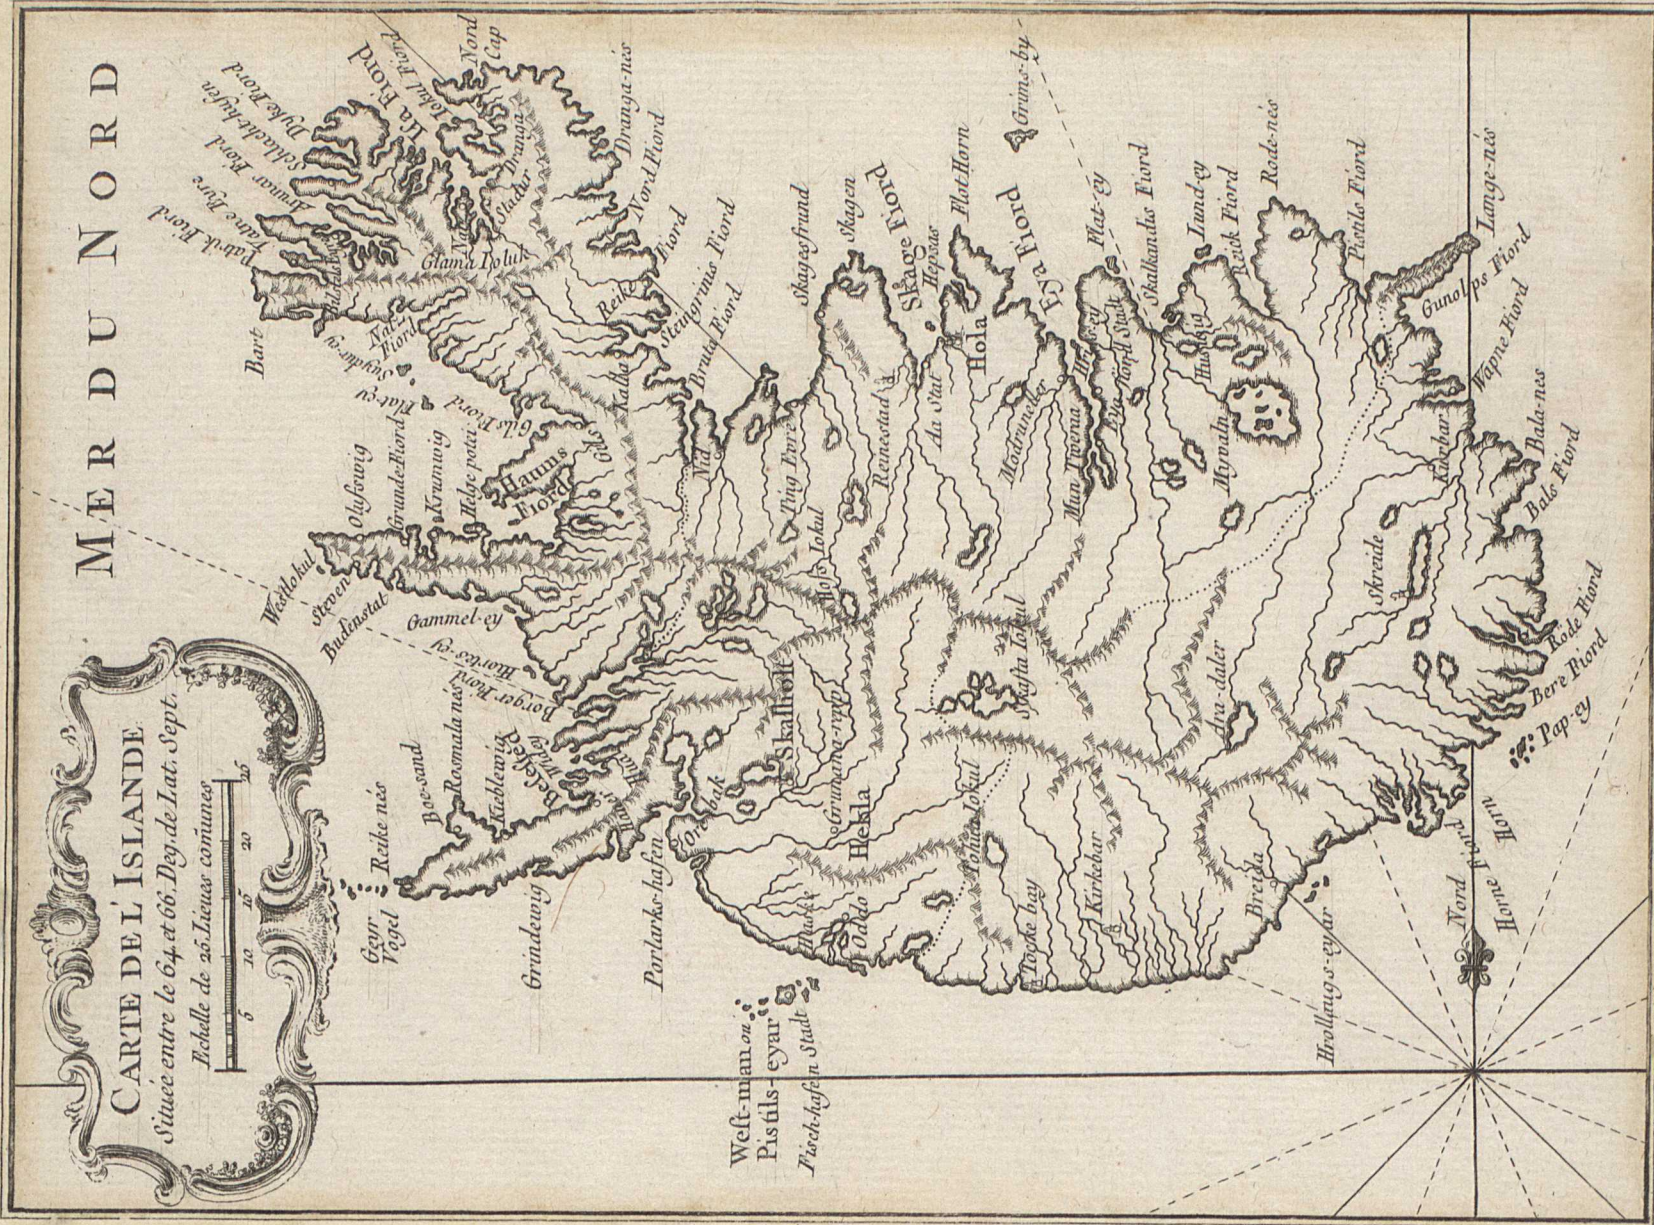

MER DU NORD

CARTE DE L'ISLANDE

Situce entre le 64 et 66. Deg. de Lat. Sept.

Echelle de 25 Lieues communes

West-man-ou.
Pistils-eyar.
Fisch-hafen Stadt.

Bellin
1764