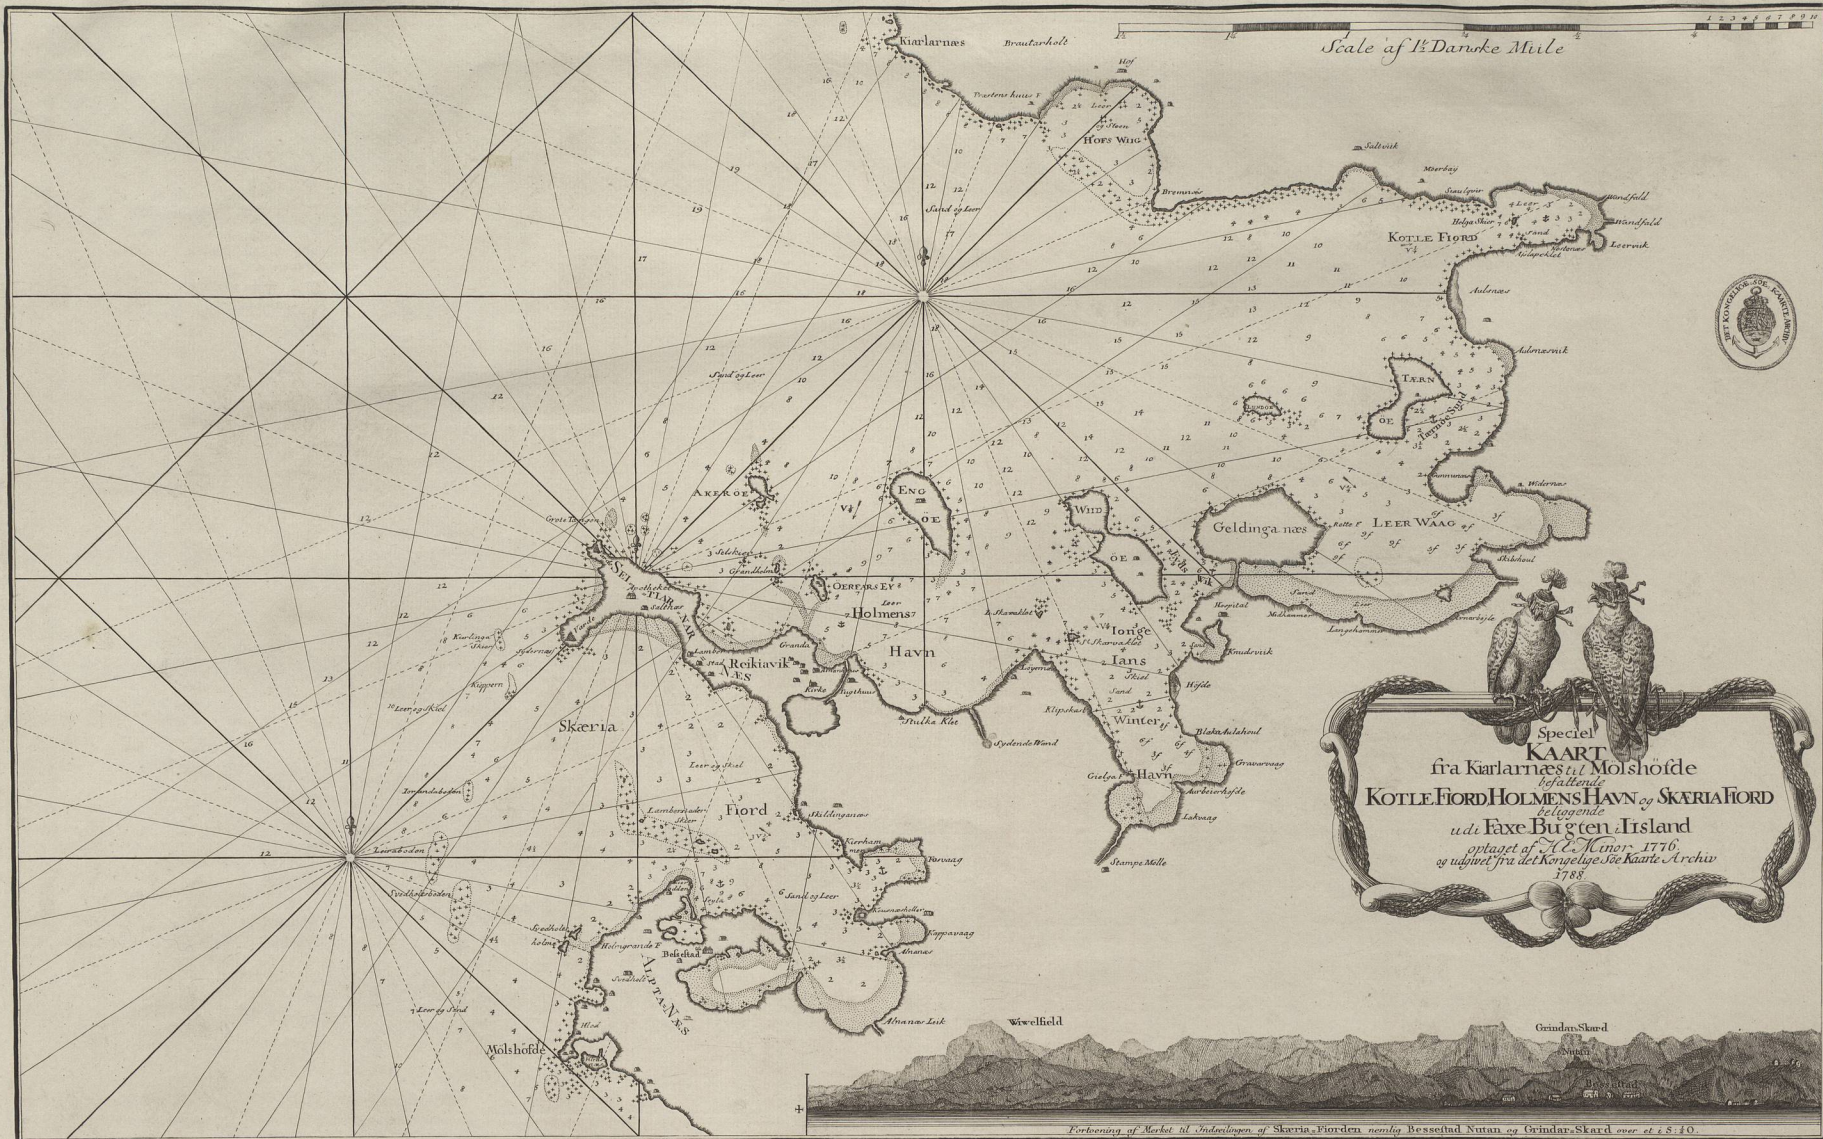

Scale of 1/2 Danish Mile

Speciel
KAART
fra Kjarlarnes til Molshofde
befalende
KOTLEFIORD HOLMENS HAVN og SKERJAFIORD
beliggende
i di Faxaflói i Island
optaget af H. C. Menor. 1776.
og udgivet fra det Kongelige See Kaarte Archiv
1788

Oruosen 24. 1840