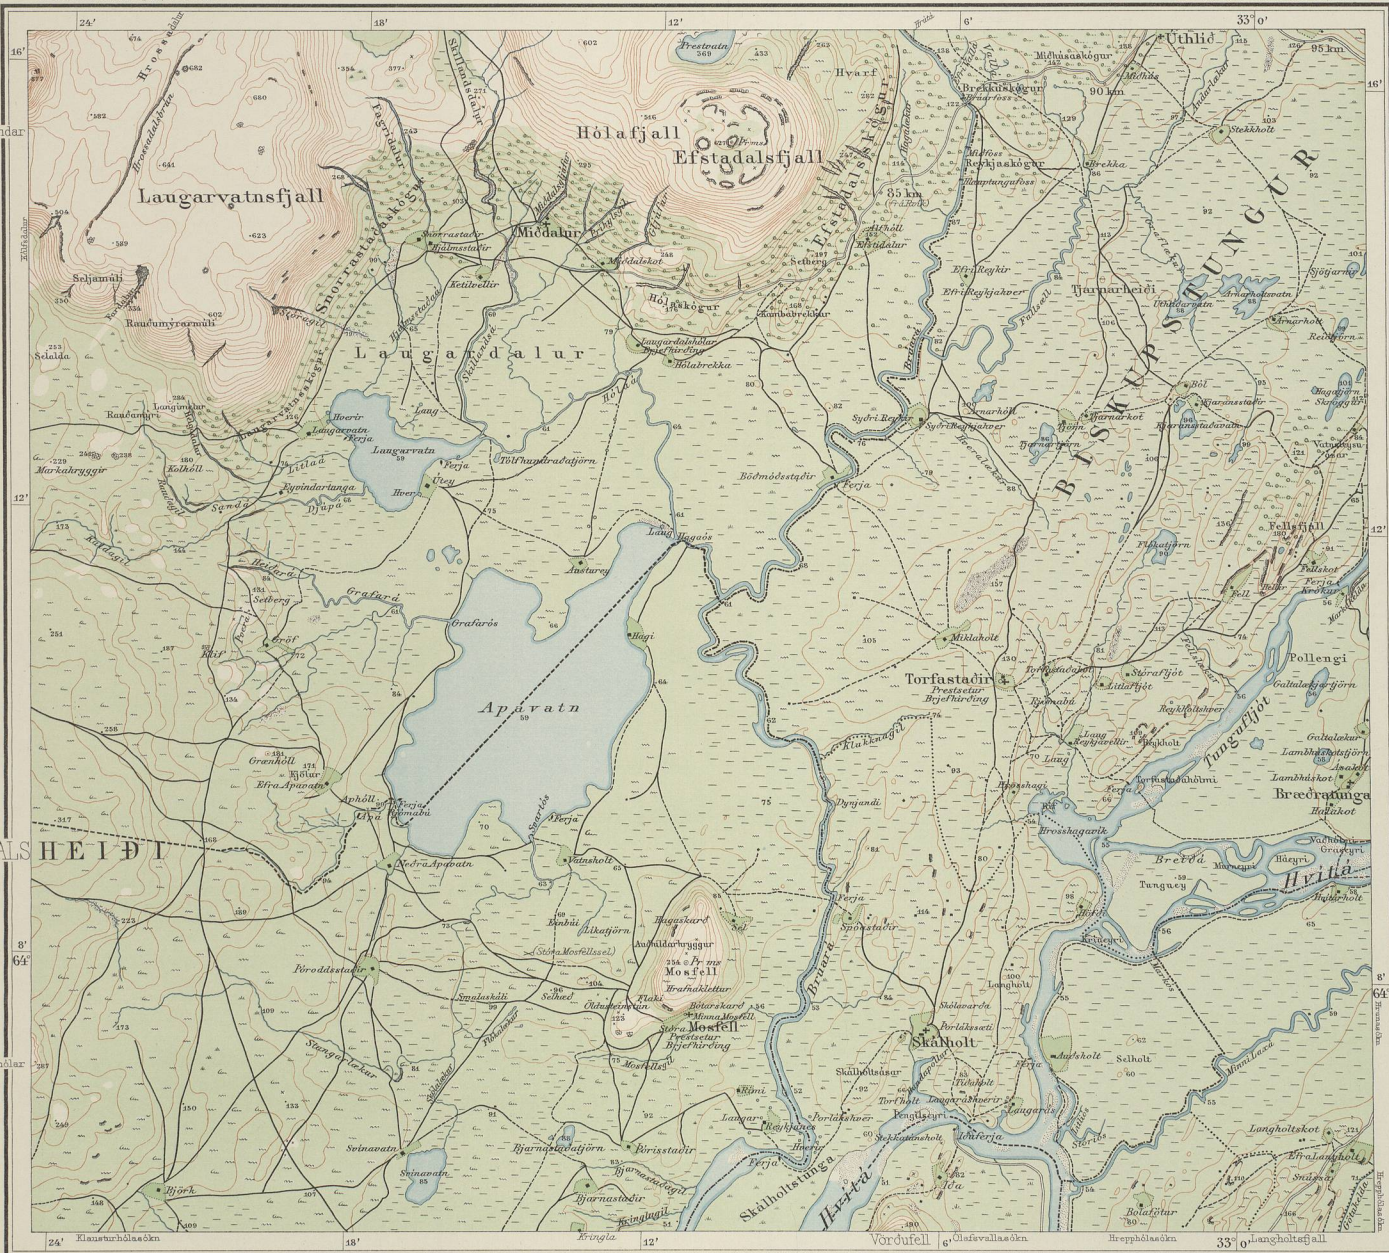

Kálfstungur

LÝNGDALSHÉIÐI

Hrólfshálar

Malt 1908.

Hæðastur í metrum, hæðnismanur 20 metrum.

1 : 50000