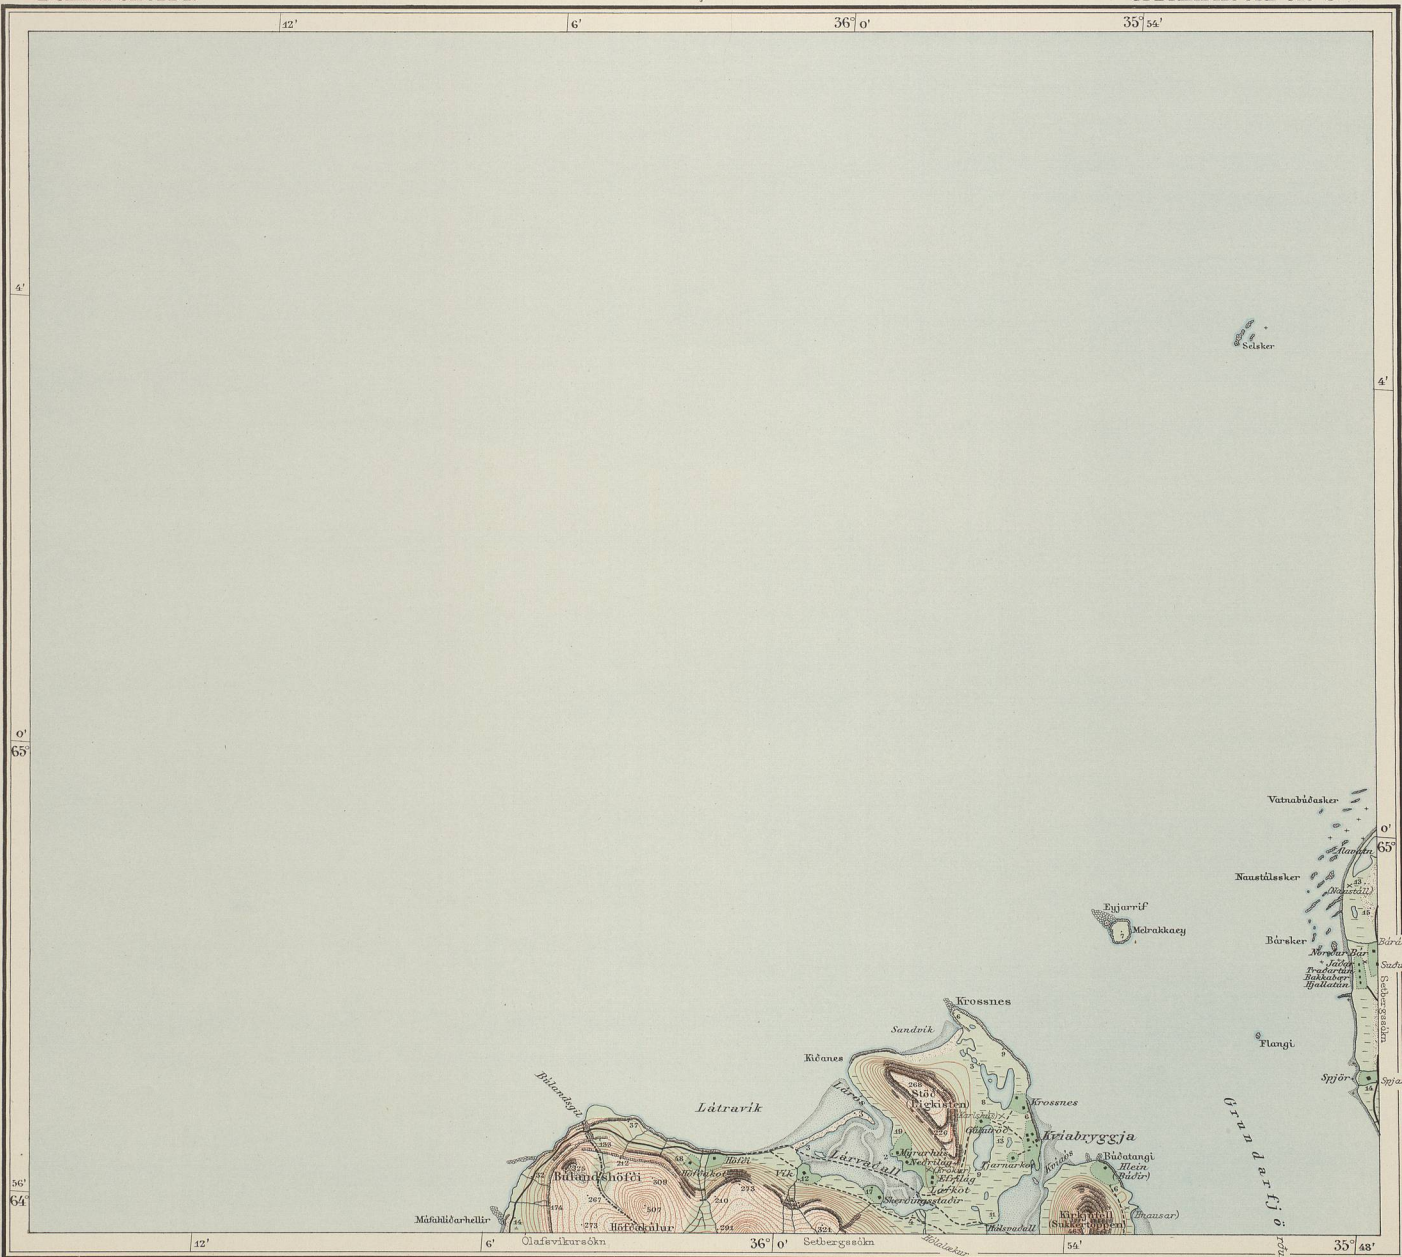

0	3	Bláur
1	2	Bláur
2	1	Bláur
3	0	Bláur

Mátt 1910.

Helstákur í metrum, heilanímskur 20 metrum.

0 2 4000 metrum

1:50000

0 2 4 6000 alnar