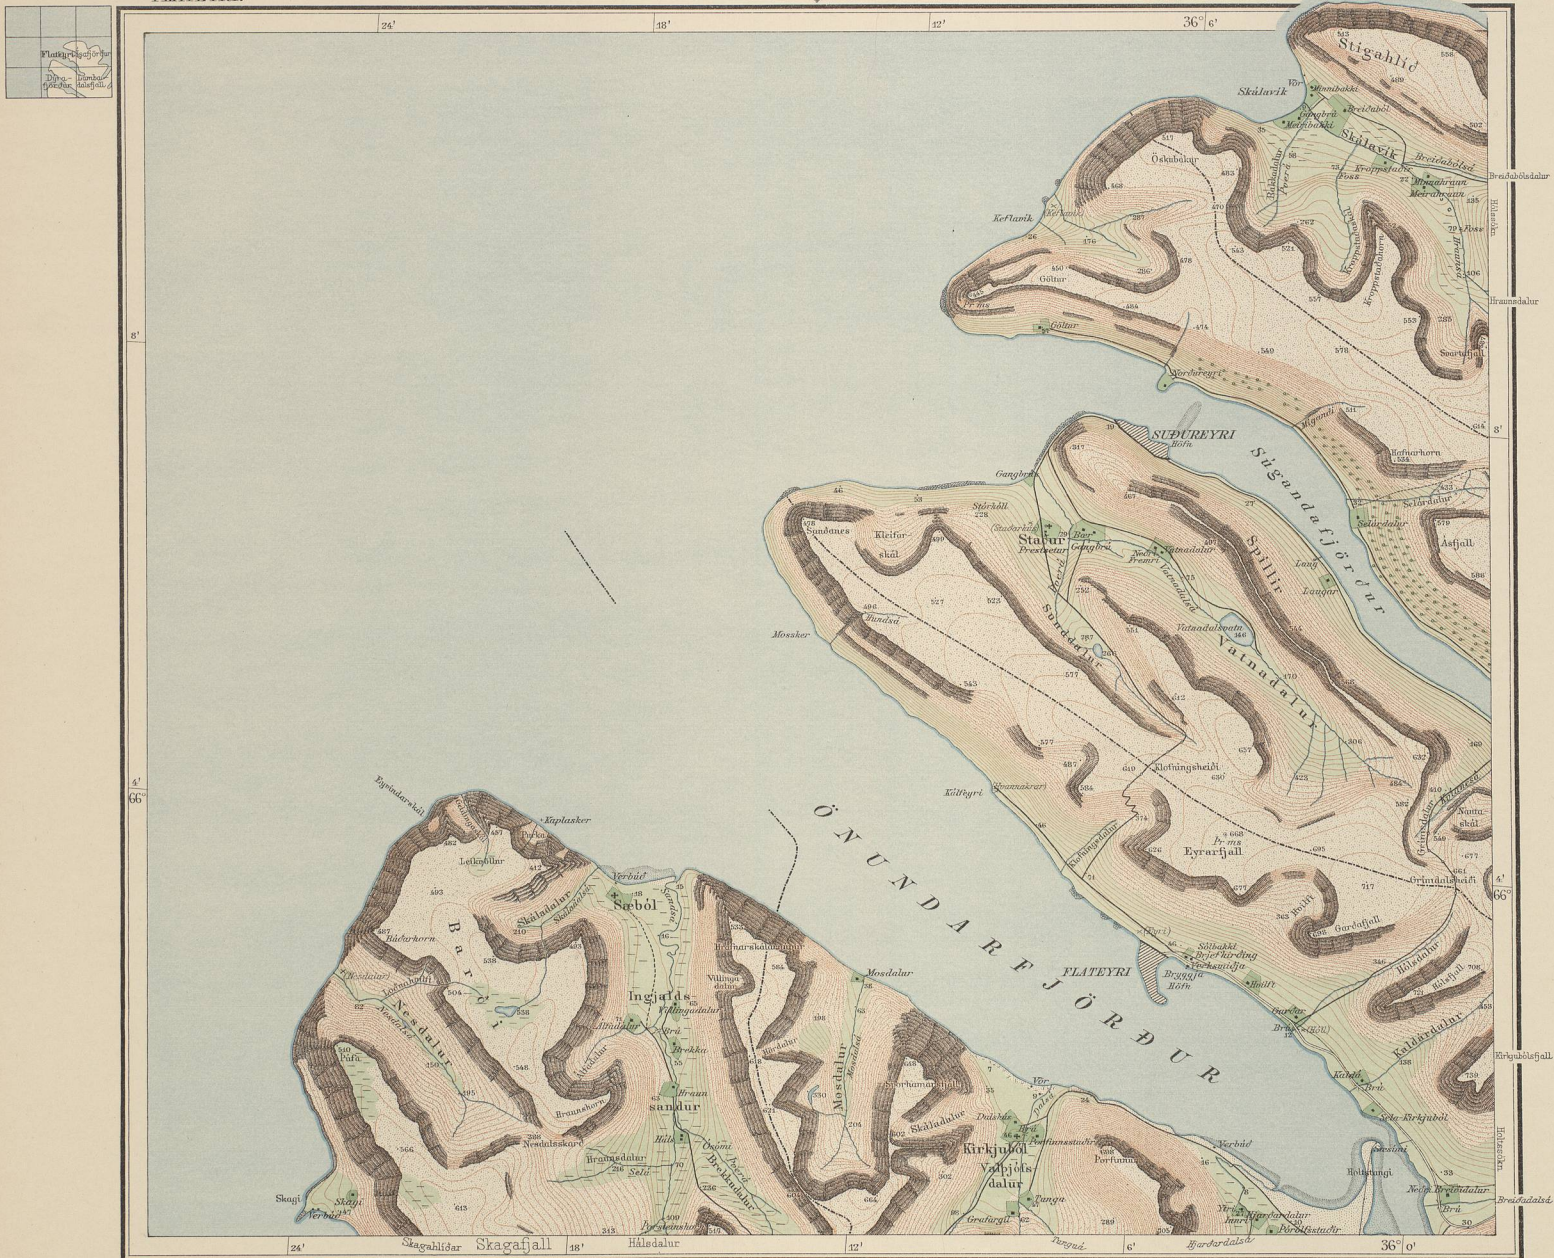

FLATEYRI.

11 STIGAHLIÐ S.V.

Måst 1913.

0 2 4000 Meter

1 : 50000

0 2 4 6000 Alen.