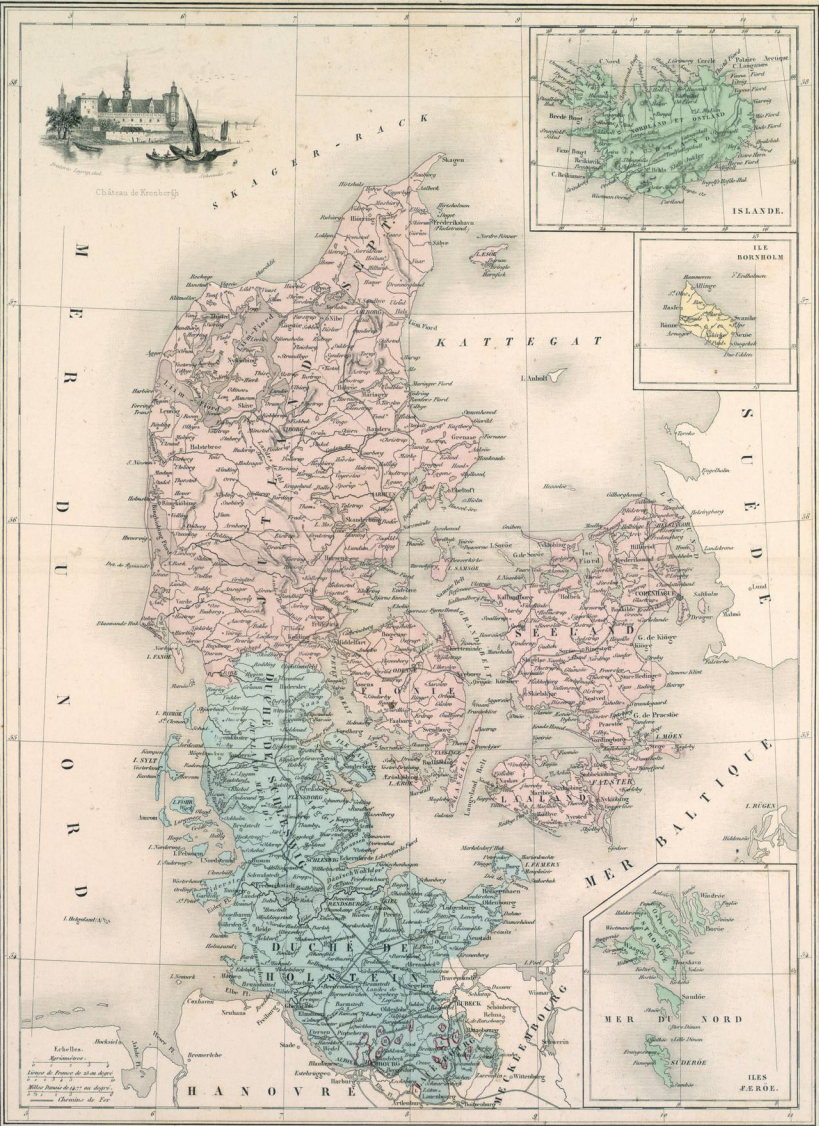

MER DU NORD

ILES FÉROË.